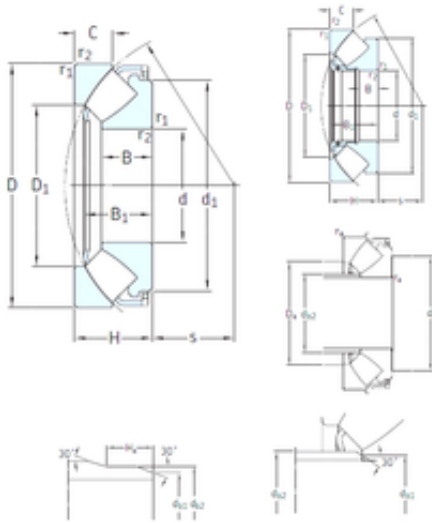

SMOOTH BEARING MFG.CORP.

300 mm x 540 mm x 95 mm 300 mm x 540 mm
x 95 mm 300 mm x 540 mm x 95 mm SKF 29460E
thrust roller bearings

Bearing No. 29460E

Size	300x540x70.5 mm
Bore Diameter	300 mm
Outer Diameter	540 mm
Width	70,5 mm
d	300 mm
D	540 mm
C	70,5 mm
H	145 mm
d1	485 mm
r1 min.	6 mm
r2 min.	6 mm
s	175 mm
B	95 mm
B1	130,3 mm
D1	392 mm
da min.	415 mm
Da max.	465 mm
db1 max.	319 mm
db2 max.	340 mm
ra max.	5 mm
Weight	140 Kg
Basic dynamic load rating (C)	5000 kN
Basic static load rating (C0)	16600 kN
Fatigue load limit (Pu)	1340

29460E Bearing 2D drawings and 3D CAD models

SMOOTH BEARING MFG.CORP.

Reference speed	670 r/min
Limiting speed	1200 r/min